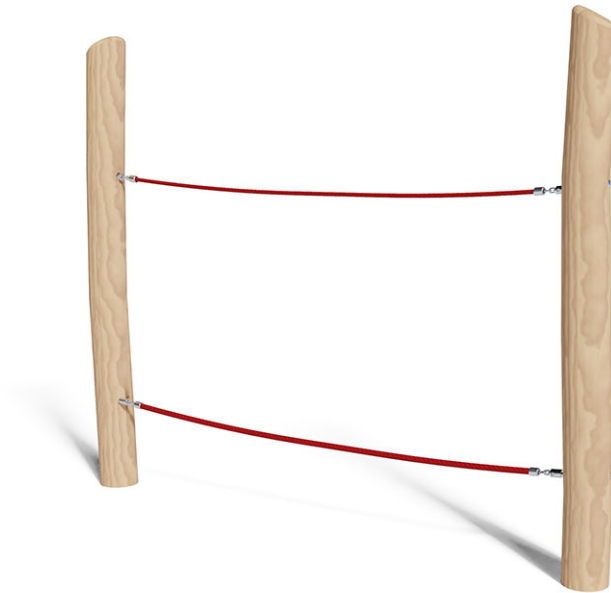

Balancierseil

Gerätelinie Robinie

Artikel 40450

Balancierseil aus chemisch unbehandeltem Robinienkernholz geschliffen, Aufhängevorrichtungen aus Edelstahl, Mammutseile stahllarmiert.

CHF 1'065.-

(exkl. MWST)

 Altersgruppe	3+
 Gerätemasse	242 x 18 x 200 cm
 Platzbedarf	562 x 337 cm
 min. Aufprallfläche	16.5 m ²
 Fallhöhe	40 cm
 schwerstes Element	60 kg
 grösstes Element	280 x 18 x 18 cm
 Fundamente	2
 Beton	0.55 m ³
 Montagezeit	2 h
 Monteure	2