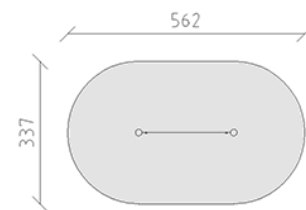

Balancierseil

Gerätelinie Robinie

Artikel 40450

Balancierseil aus chemisch unbehandeltem Robinienkernholz geschliffen, Aufhängevorrichtungen aus Edelstahl, Mammutseile stahllarmiert.

CHF 1'065.-

(exkl. MWST)

 Altersgruppe	3+
 Gerätemasse	242 x 18 x 200 cm
 Platzbedarf	562 x 337 cm
 min. Aufprallfläche	16.5 m ²
 Fallhöhe	40 cm
 schwerstes Element	60 kg
 grösstes Element	280 x 18 x 18 cm
 Fundamente	2
 Beton	0.55 m ³
 Montagezeit	2 h
 Monteure	2