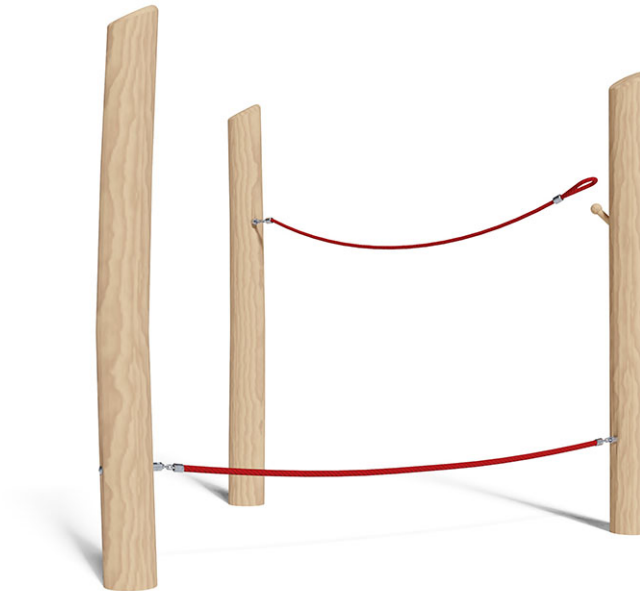

Balancierseil

Gerätelinie Robinie

Artikel 40520

Balancierseil aus chemisch unbehandeltem Robinienkernholz geschliffen, Aufhängevorrichtungen aus Edelstahl, Mammutseile stahlarmiert.

CHF 1'475.-

(exkl. MWST)

 Altersgruppe	3+
 Gerätemasse	242 x 167 x 200 cm
 Platzbedarf	562 x 487 cm
 min. Aufprallfläche	20.7 m ²
 Fallhöhe	40 cm
 schwerstes Element	55 kg
 grösstes Element	280 x 18 x 18 cm
 Fundamente	3
 Beton	0.6 m ³
 Montagezeit	2 h
 Monteure	2

buerli
Mitten im Spiel