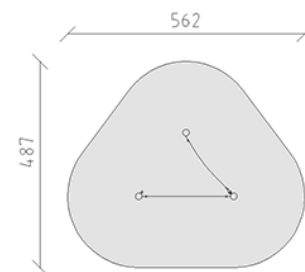

Balancierseil

Gerätelinie Robinie

Artikel 40520

Balancierseil aus chemisch unbehandeltem Robinienkernholz geschliffen, Aufhängevorrichtungen aus Edelstahl, Mammutseile stahlarmiert.

CHF 1'475.-

(exkl. MWST)

 Altersgruppe	3+
 Gerätemasse	242 x 167 x 200 cm
 Platzbedarf	562 x 487 cm
 min. Aufprallfläche	20.7 m ²
 Fallhöhe	40 cm
 schwerstes Element	55 kg
 grösstes Element	280 x 18 x 18 cm
 Fundamente	3
 Beton	0.6 m ³
 Montagezeit	2 h
 Monteure	2