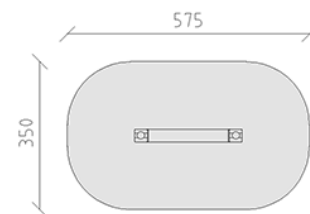

Gurtsteg

Gerätelinie Robinie

Artikel 40670

Gurtsteg aus chemisch unbehandeltem Robinienkernholz geschliffen, mit Spezial Gummimatte PAK-Frei.

CHF 2'160.-

(exkl. MWST)

 Altersgruppe	3+
 Gerätemasse	255 x 30 x 200 cm
 Platzbedarf	575 x 350 cm
 min. Aufprallfläche	18.2 m ²
 Fallhöhe	60 cm
 schwerstes Element	85 kg
 grösstes Element	280 x 30 x 30 cm
 Fundamente	2
 Beton	0.55 m ³
 Montagezeit	2 h
 Monteure	2