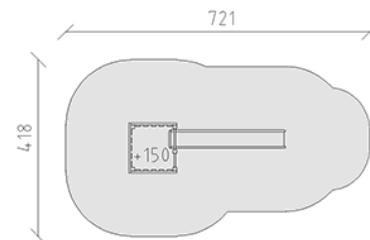

Spielturm-Kombination

Gerätelinie Eco

Artikel 54240

Spielturm-Kombination aus mehrfach verleimtem Schweizer Kiefernholz druckimprägniert, Podesthöhe 150 cm, mit Sprossenaufstieg, Sitzbank und Rutschbahn aus Polyester grün/grün, inkl. Stahlfusskonsole für minimale Einbautiefe 50 cm.

CHF 4'335.-

(exkl. MWST)

 Altersgruppe	3+
 Gerätemasse	371 x 118 x 233 cm
 Platzbedarf	721 x 418 cm
 min. Aufprallfläche	24.65 m ²
 Fallhöhe	150 cm
 schwerstes Element	122 kg
 grösstes Element	115 x 112 x 230 cm
 Fundamente	6
 Beton	0.7 m ³
 Montagezeit	3 h
 Monteure	2