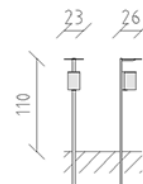

Aschenbecher

Artikel 86290

Aschenbecher aus Aluminium, Durchmesser \varnothing 14 cm, mit festem Deckel aus Aluminium eloxiert und Stahlpfosten.

CHF 355.-

(exkl. MWST)

	Gerätemasse	23 x 26 x 110 cm
	schwerstes Element	6 kg
	grösstes Element	140 x 23 x 23 cm
	Fundamente	1
	Beton	0.05 m ³
	Montagezeit	1 h
	Monteure	1