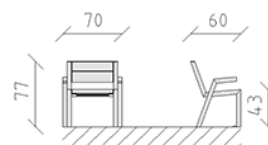

	Gerätemasse	70 x 60 x 77 cm
	schwerstes Element	24 kg
	grösstes Element	70 x 60 x 78 cm
	Montagezeit	1 h
	Monteure	2

buerli
Mitten im Spiel