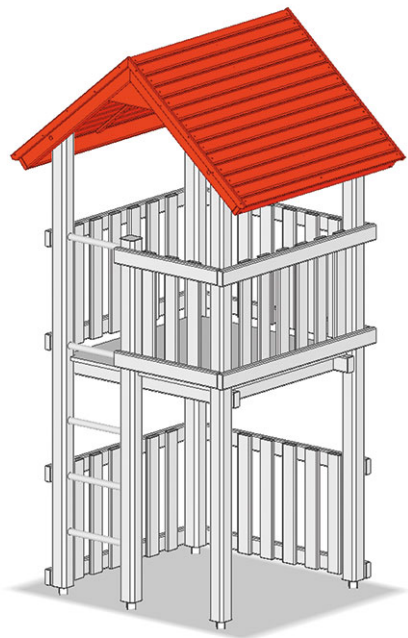

Satteldach

Gerätelinie Rundholz

Artikel A-02-005-93

Satteldach aus Schweizer Kiefernholz druckimprägniert, Grösse 186 x 152 cm, profilierte Rahmenkonstruktion, Füllung mit spezieller Chalet-Schalung.

CHF 1'015.-