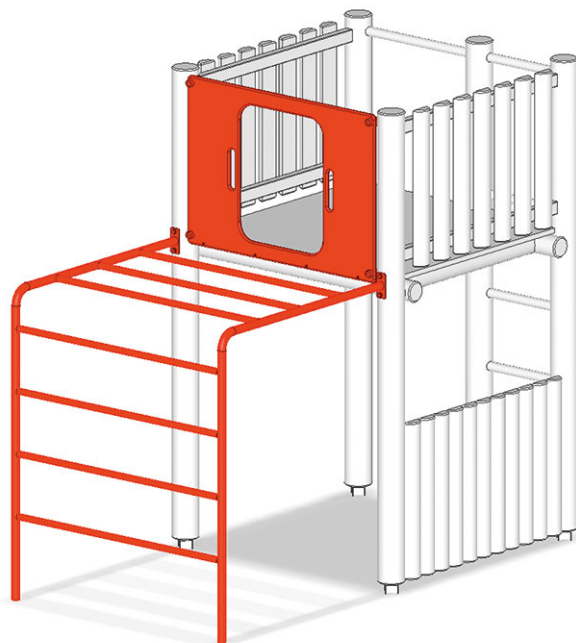

# Metallhängeleiter

Gerätelinie Rundholz

Artikel A-01-022

Metallhängeleiter aus Stahl feuerverzinkt, mit Polyäthylen-Wandelement.

PH = Podesthöhe

CHF 1'025.-  
(exkl. MWST)

**buerli**  
Mitten im Spiel

+41 41 925 14 00  
info@buerli.swiss