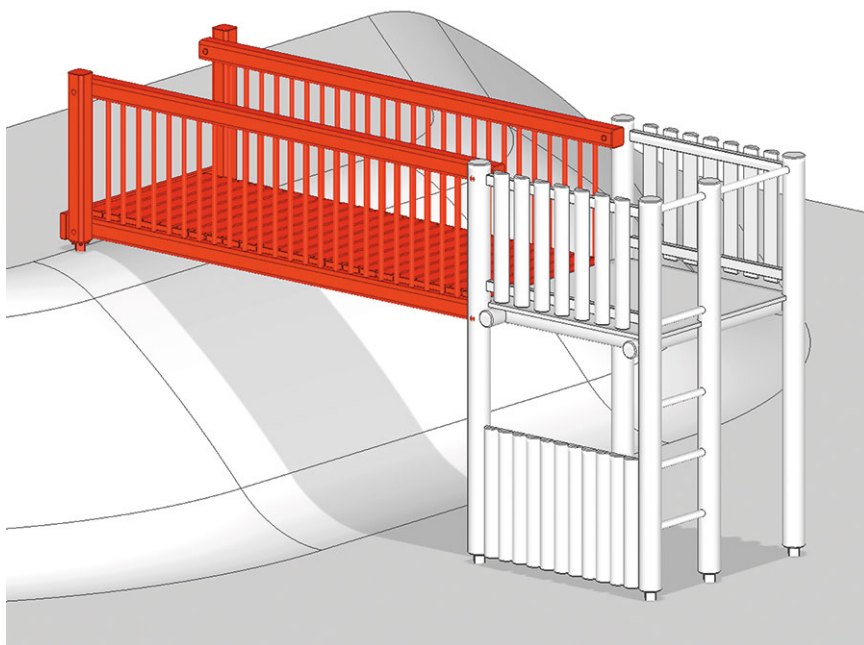

Verbindungsbrücke zu Hügel

Gerätelinie Rundholz

Artikel A-01-050

Verbindungsbrücke aus Schweizer Kiefernholz, mit zwei Geländern, von Hügel zu Turm.

CHF 2'425.-
(exkl. MWST)

buerli
Mitten im Spiel

+41 41 925 14 00
info@buerli.swiss