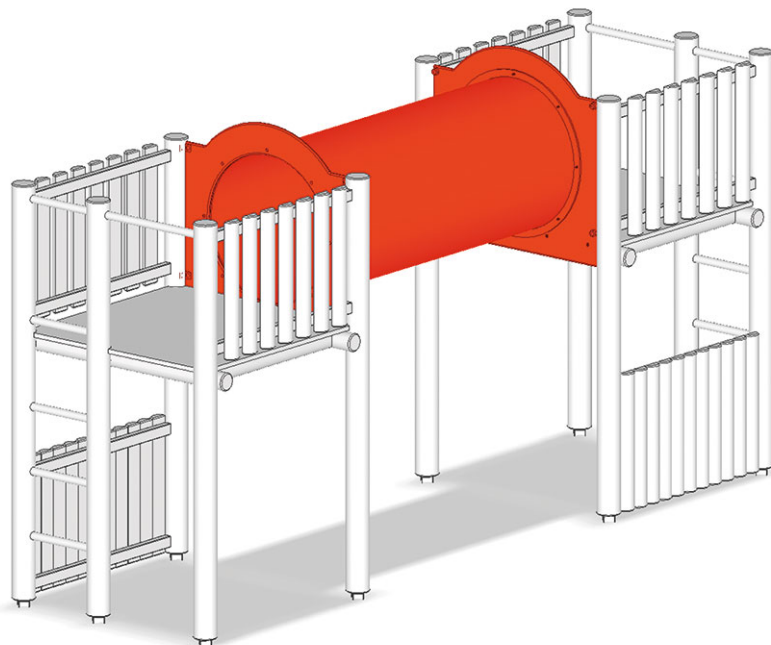

# Kriechröhre

Gerätelinie Rundholz

Artikel A-01-055-70

Kriechröhre für Länge 216 cm, aus Polyäthylen, Durchmesser  $\varnothing$  90 cm, von Turm zu Turm.

**CHF 3'765.-**  
(exkl. MWST)

 Montagezeit	2 h
 Monteure	2