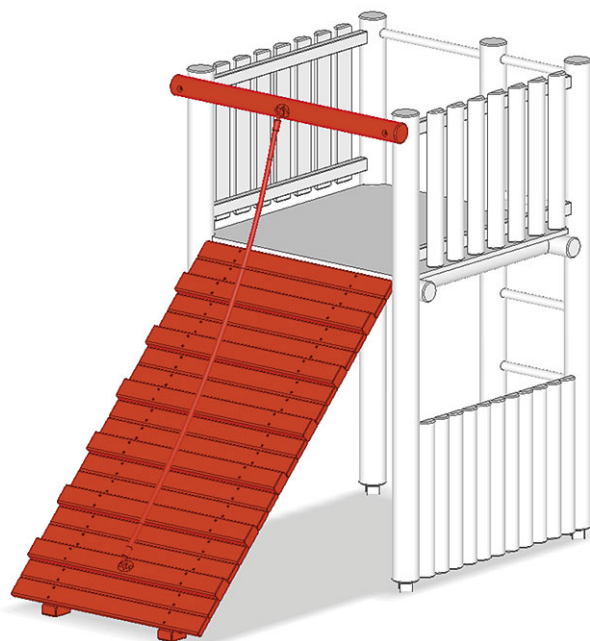

Schrägaufstieg

Gerätelinie Rundholz

Artikel A-01-025

Schrägaufstieg aus Schweizer Kiefernholz druckimprägniert, mit Tau als Kletterhilfe.

PH = Podesthöhe

CHF 1'255.-
(exkl. MWST)

buerli
Mitten im Spiel

+41 41 925 14 00
info@buerli.swiss