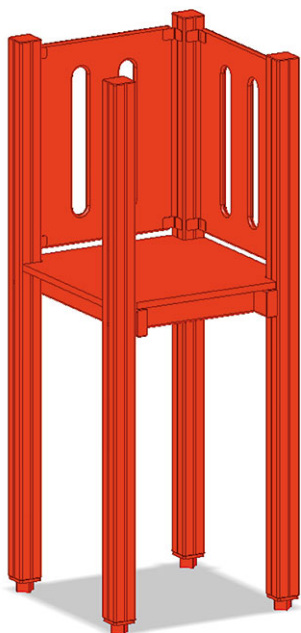

Basisturm Mini

Gerätelinie Color

Artikel B-07

Basisturm Mini mit Grundfläche 75x75 cm, Kiefernholz druckimprägniert, Profil 9/9 cm.

PH = Podesthöhe

CHF 1'385.-
(exkl. MWST)

buerli
Mitten im Spiel

+41 41 925 14 00
info@buerli.swiss