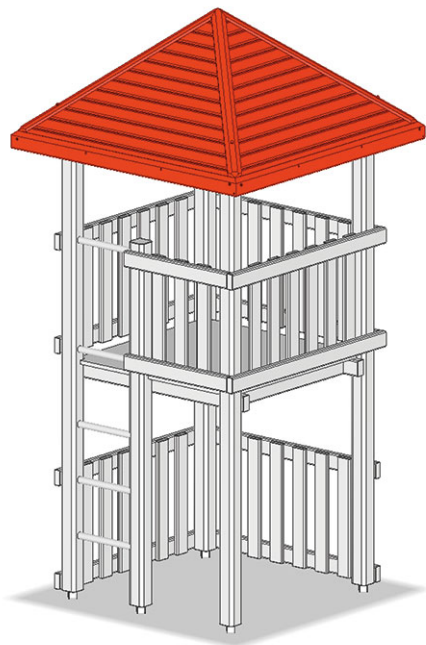

# Pyramidendach mit Alutäfer

Gerätelinie Rundholz

Artikel A-02-009

Pyramidendach aus Schweizer Kiefernholz druckimprägniert, profilierte Rahmenkonstruktion, Füllung mit Aluminiumtäfer Gelb oder Rot.

**CHF 1'870.-**  
(exkl. MWST)