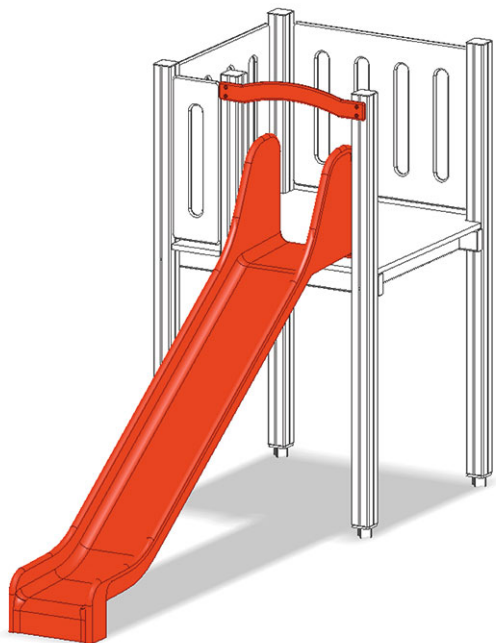

Rutschbahn

Gerätelinie Color

Artikel A-99-001

Rutschbahn aus Polyester, Farbe rot/gelb, zu Mini- und Maxispielturn.

PH = Podesthöhe

CHF 1'270.-
(exkl. MWST)

buerli
Mitten im Spiel

+41 41 925 14 00
info@buerli.swiss