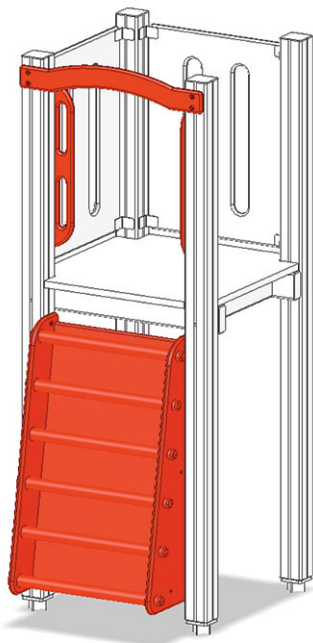

Schiffsleiter

Gerätelinie Color

Artikel A-03-302

Schiffsleiter aus mehrfach verleimtem Schweizer Kiefernholz druckimprägniert, mit Haltegriffen, zu Minispielturn.

PH = Podesthöhe

CHF 485.-
(exkl. MWST)

buerli
Mitten im Spiel