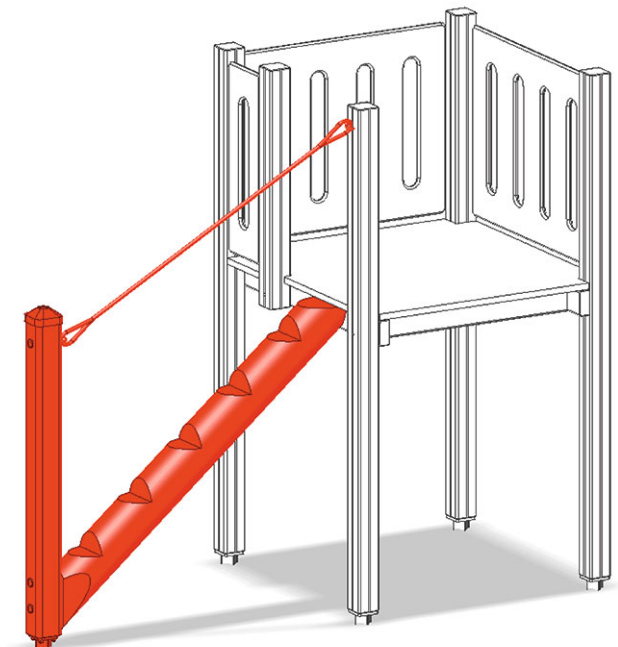

Baumstammaufstieg

Gerätelinie Color

Artikel A-03-032

Baumstammaufstieg aus verleimtem Schweizer Kiefernholz druckimprägniert.

PH = Podesthöhe

CHF 795.-
(exkl. MWST)

buerli
Mitten im Spiel

+41 41 925 14 00
info@buerli.swiss