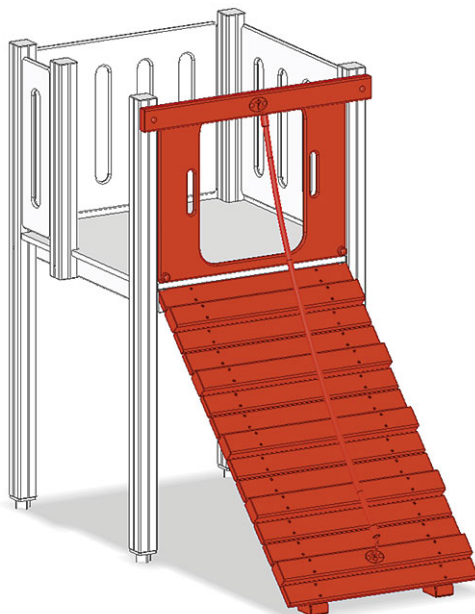

# Schrägaufstieg

Gerätelinie Color

Artikel A-03-025

Schrägaufstieg zu Maxi-Spielturm, schräg von Boden zu Turm, inkl. Hängetau als Kletterhilfe.

PH = Podesthöhe

CHF 1'180.-  
(exkl. MWST)

**buerli**  
Mitten im Spiel