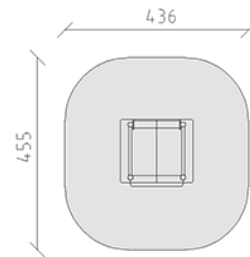

Kiosk

Gerätelinie Kantholz

Artikel 32800

Kiosk aus mehrfach verleimtem Schweizer Kiefernholz druckimprägniert, mit Satteldach aus verleimter Mehrschichtenplatte, Sitzbank, Polyäthylen-Ladentisch, inkl. Stahlfusskonsolen für minimale Einbautiefe 50 cm.

CHF 2'515.-

(exkl. MWST)

	Altersgruppe	1+
	Gerätemasse	172 x 159 x 159 cm
	Platzbedarf	455 x 436 cm
	min. Aufprallfläche	17.9 m ²
	schwerstes Element	150 kg
	grösstes Element	150 x 160 x 170 cm
	Fundamente	4
	Beton	0.5 m ³
	Montagezeit	1 h
	Monteure	2