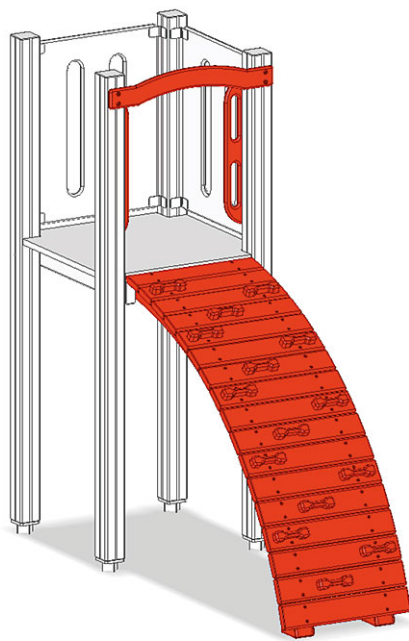

Bogenaufstieg

Gerätelinie Color

Artikel A-03-021

Bogenaufstieg zu Mini-Spielturm, mit Seitenblenden und Kletterelemente aus Polyäthylen.

PH = Podesthöhe

CHF 920.-
(exkl. MWST)

buerli
Mitten im Spiel

+41 41 925 14 00
info@buerli.swiss