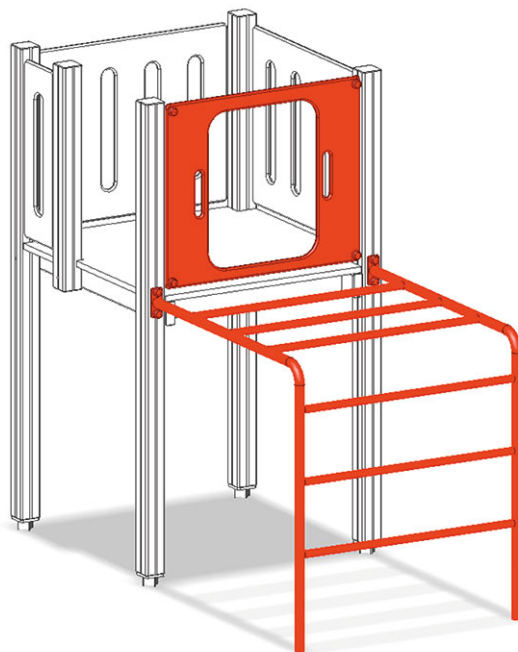

# Metallhängeleiter

Gerätelinie Color

Artikel A-03-022

Metallhängeleiter zu Maxi-Spielturm, Ausführung feuerverzinkt mit Polyäthylen-Wandelement.

PH = Podesthöhe

CHF 900.-  
(exkl. MWST)

**buerli**  
Mitten im Spiel