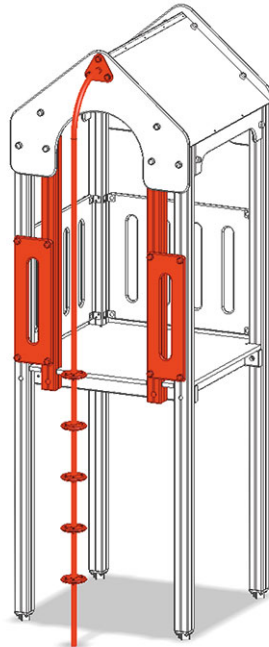

# Kletterstange

Gerätelinie Color

Artikel A-03-030

Kletterstange aus Edelstahl, mit Sicherheitsblenden.

PH = Podesthöhe

**CHF 1'190.-**  
(exkl. MWST)

**buerli**  
Mitten im Spiel

+41 41 925 14 00  
info@buerli.swiss