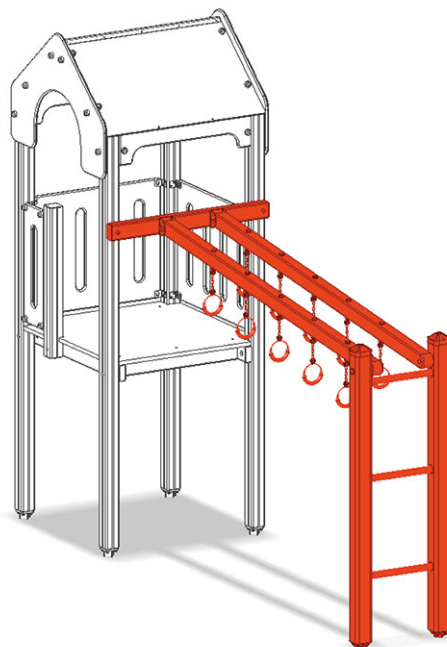

Hangelstrecke

Gerätelinie Color

Artikel A-03-034

Hangelstrecke aus verleimtem Schweizer Kiefernholz druckimprägniert, mit Turnringen.

PH = Podesthöhe

CHF 1'465.-
(exkl. MWST)

buerli
Mitten im Spiel

+41 41 925 14 00
info@buerli.swiss