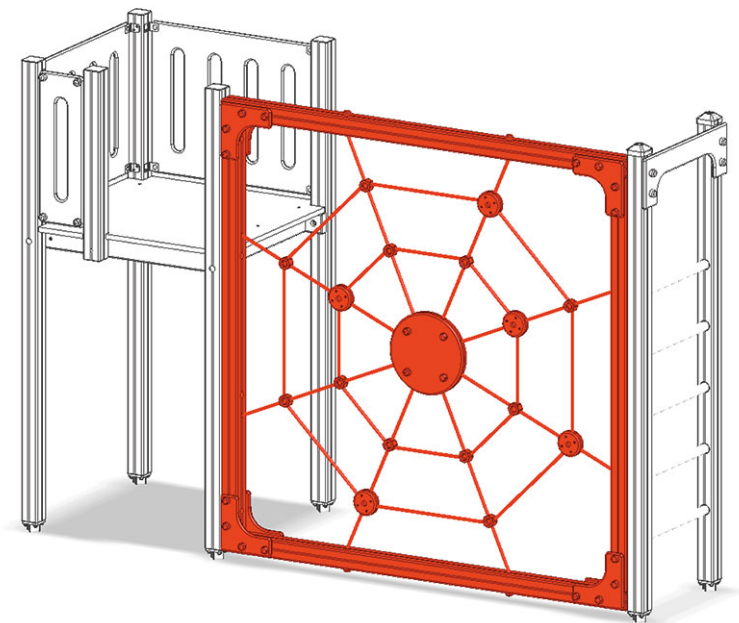

# Spinnennetzwand

Gerätelinie Color

Artikel A-03-153-40

Spinnennetzwand für Podesthöhe 150 cm, Grösse 221 x 221 cm.

**CHF 2'065.-**  
(exkl. MWST)

 Fallhöhe	226 cm
 Montagezeit	1 h
 Monteure	2

**buerli**  
Mitten im Spiel