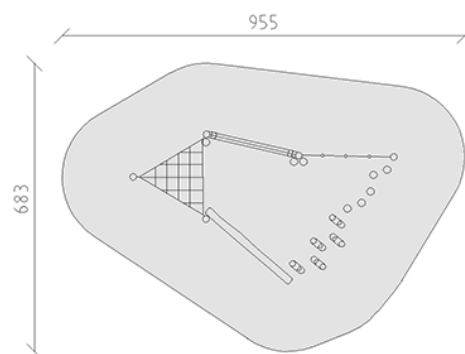

Balancier-Parcours

Gerätelinie Robinie

Artikel 40280

Balancier-Parcours aus chemisch unbehandeltem Robinienkernholz geschliffen, Aufhängevorrichtungen aus Edelstahl, Mammutseile stahlarmiert.

CHF 7'065.-

(exkl. MWST)

 Altersgruppe	3+
 Gerätemasse	635 x 363 x 270 cm
 Platzbedarf	955 x 683 cm
 min. Aufprallfläche	46 m ²
 Fallhöhe	100 cm
 schwerstes Element	80 kg
 grösstes Element	350 x 18 x 18 cm
 Fundamente	16
 Beton	3 m ³
 Montagezeit	5 h
 Monteure	2