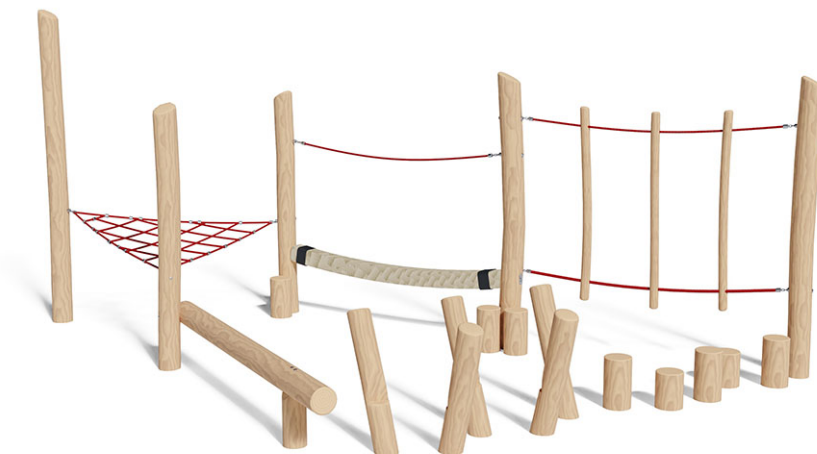

Balancier-Parcours

Gerätelinie Robinie

Artikel 40280

Balancier-Parcours aus chemisch unbehandeltem Robinienkernholz geschliffen, Aufhängevorrichtungen aus Edelstahl, Mammutseile stahlarmiert.

CHF 7'065.-

(exkl. MWST)

 Altersgruppe	3+
 Gerätemasse	635 x 363 x 270 cm
 Platzbedarf	955 x 683 cm
 min. Aufprallfläche	46 m ²
 Fallhöhe	100 cm
 schwerstes Element	80 kg
 grösstes Element	350 x 18 x 18 cm
 Fundamente	16
 Beton	3 m ³
 Montagezeit	5 h
 Monteure	2