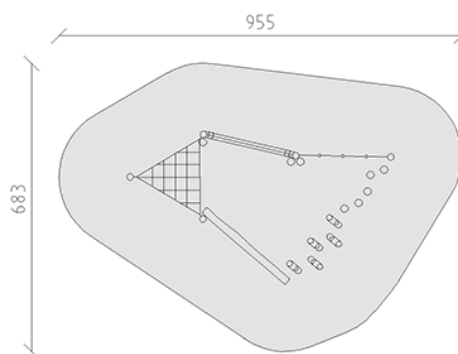

Balancier-Parcours

Gerätelinie Robinie

Artikel 40280

Balancier-Parcours aus chemisch unbehandeltem Robinienkernholz geschliffen, Aufhängevorrichtungen aus Edelstahl, Mammutseile stahlarmiert.

CHF 7'065.-

(exkl. MWST)

 Altersgruppe	3+
 Gerätemasse	635 x 363 x 270 cm
 Platzbedarf	955 x 683 cm
 min. Aufprallfläche	46 m ²
 Fallhöhe	100 cm
 schwerstes Element	80 kg
 grösstes Element	350 x 18 x 18 cm
 Fundamente	16
 Beton	3 m ³
 Montagezeit	5 h
 Monteure	2