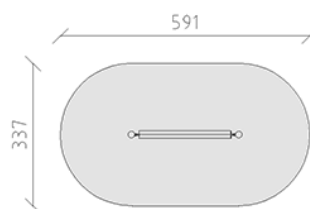

Balancierbalken drehbar

Gerätelinie Robinie

Artikel 40690

Balancierbalken drehbar aus chemisch unbehandeltem Robinienkernholz geschliffen, Aufhängevorrichtungen aus Edelstahl, Mammutseile stahlarmiert.

CHF 1'725.-

(exkl. MWST)

 Altersgruppe	3+
 Gerätemasse	271 x 18 x 180 cm
 Platzbedarf	591 x 337 cm
 min. Aufprallfläche	17,5 m ²
 Fallhöhe	43 cm
 schwerstes Element	56 kg
 grösstes Element	260 x 18 x 18 cm
 Fundamente	2
 Beton	0,55 m ³
 Montagezeit	2 h
 Monteure	2