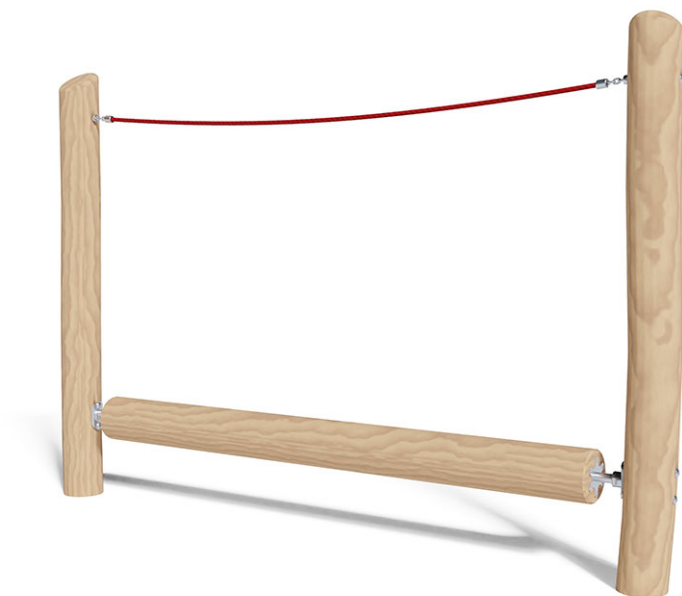

Balancierbalken drehbar

Gerätelinie Robinie

Artikel 40690

Balancierbalken drehbar aus chemisch unbehandeltem Robinienkernholz geschliffen, Aufhängevorrichtungen aus Edelstahl, Mammutseile stahlarmiert.

CHF 1'725.-

(exkl. MWST)

 Altersgruppe	3+
 Gerätemasse	271 x 18 x 180 cm
 Platzbedarf	591 x 337 cm
 min. Aufprallfläche	17,5 m ²
 Fallhöhe	43 cm
 schwerstes Element	56 kg
 grösstes Element	260 x 18 x 18 cm
 Fundamente	2
 Beton	0,55 m ³
 Montagezeit	2 h
 Monteure	2

buerli
Mitten im Spiel