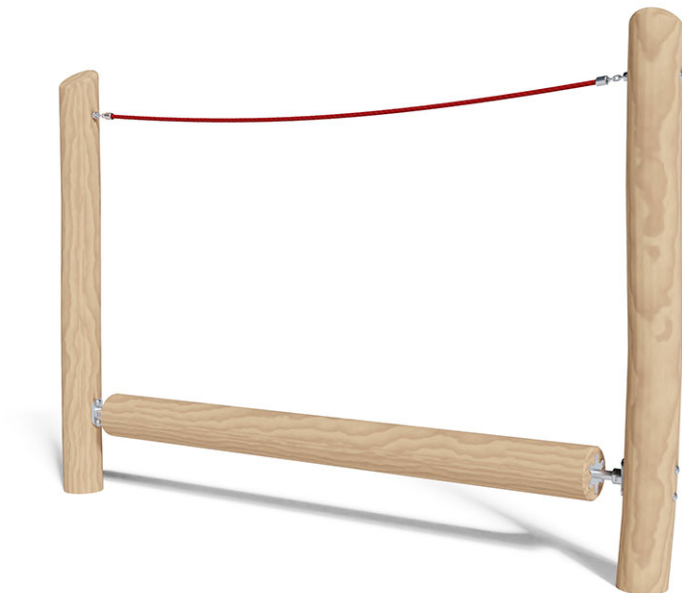

Balancierbalken drehbar

Gerätelinie Robinie

Artikel 40690

Balancierbalken drehbar aus chemisch unbehandeltem Robinienkernholz geschliffen, Aufhängevorrichtungen aus Edelstahl, Mammutseile stahlarmiert.

CHF 1'725.-

(exkl. MWST)

 Altersgruppe	3+
 Gerätemasse	271 x 18 x 180 cm
 Platzbedarf	591 x 337 cm
 min. Aufprallfläche	17.5 m ²
 Fallhöhe	43 cm
 schwerstes Element	56 kg
 grösstes Element	260 x 18 x 18 cm
 Fundamente	2
 Beton	0.55 m ³
 Montagezeit	2 h
 Monteure	2

buerli
Mitten im Spiel