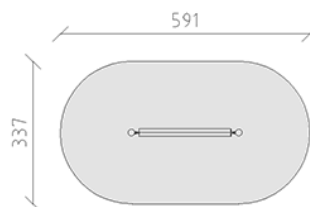

Balancierbalken drehbar

Gerätelinie Robinie

Artikel 40690

Balancierbalken drehbar aus chemisch unbehandeltem Robinienkernholz geschliffen, Aufhängevorrichtungen aus Edelstahl, Mammutseile stahlarmiert.

CHF 1'725.-

(exkl. MWST)

 Altersgruppe	3+
 Gerätemasse	271 x 18 x 180 cm
 Platzbedarf	591 x 337 cm
 min. Aufprallfläche	17.5 m ²
 Fallhöhe	43 cm
 schwerstes Element	56 kg
 grösstes Element	260 x 18 x 18 cm
 Fundamente	2
 Beton	0.55 m ³
 Montagezeit	2 h
 Monteure	2