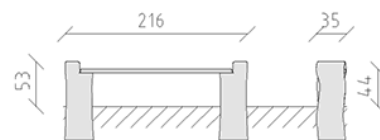

# Parkbank Lärche roh

Artikel 48000

Parkbank aus Schweizer Lärche roh, Länge 216 cm, ohne Rückenlehne, Konsolen aus chemisch unbehandeltem Robinienkernholz geschliffen, für minimale Einbautiefe 40 cm.

**CHF 1'490.-**

(exkl. MWST)

|  |                    |
|--|--------------------|
|  Gerätemasse        | 216 x 35 x 53 cm   |
|  schwerstes Element | 45 kg              |
|  grösstes Element   | 180 x 5 x 5 cm     |
|  Fundamente         | 2                  |
|  Beton              | 0.2 m <sup>3</sup> |
|  Montagezeit        | 1 h                |
|  Monteure           | 2                  |