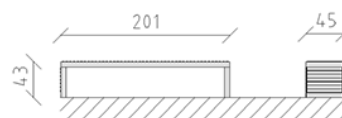

Parkbank Lärche

Artikel 84770

Parkbank aus Schweizer Lärche behandelt, Länge 200 cm, ohne Rückenlehne, Stahlkonstruktion feuerverzinkt, zusätzlich lackiert in VAG E8.

CHF 2'400.-

(exkl. MWST)

| | |
|--|------------------|
|  Gerätemasse | 201 x 45 x 43 cm |
|  schwerstes Element | 80 kg |
|  grösstes Element | 201 x 45 x 43 cm |
|  Montagezeit | 1 h |
|  Monteure | 2 |