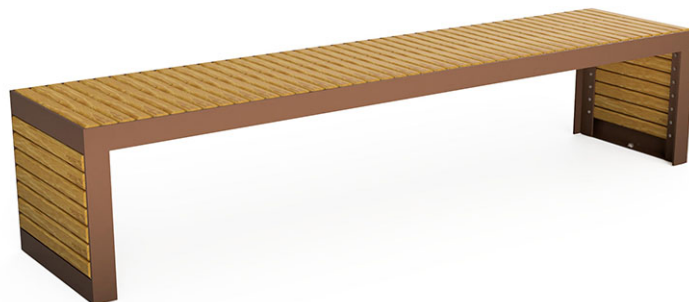

Parkbank Lärche

Artikel 84770

Parkbank aus Schweizer Lärche behandelt, Länge 200 cm, ohne Rückenlehne, Stahlkonstruktion feuerverzinkt, zusätzlich lackiert in VAG E8.

CHF 2'400.-

(exkl. MWST)

| | |
|--|------------------|
|  Gerätemasse | 201 x 45 x 43 cm |
|  schwerstes Element | 80 kg |
|  grösstes Element | 201 x 45 x 43 cm |
|  Montagezeit | 1 h |
|  Monteure | 2 |

buerli
Mitten im Spiel