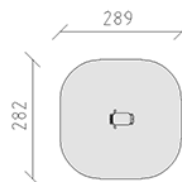

# Wipper

Gerätelinie Stahl

Artikel 52130

Wipper aus feuerverzinktem Rohrgestell, Sitzfläche aus Polyäthylen schwarz, Rückenlehne aus Schweizer Lärche roh, mit Spiralfeder lackiert, inkl. Fussgestell feuerverzinkt für minimale Einbautiefe 50 cm.

**CHF 985.-**

(exkl. MWST)

 Altersgruppe	3+
 Gerätemasse	56 x 45 x 67 cm
 Platzbedarf	289 x 282 cm
 min. Aufprallfläche	7.25 m <sup>2</sup>
 Fallhöhe	60 cm
 schwerstes Element	41 kg
 grösstes Element	50 x 44 x 118 cm
 Fundamente	1
 Beton	0.15 m <sup>3</sup>
 Montagezeit	1 h
 Monteure	2