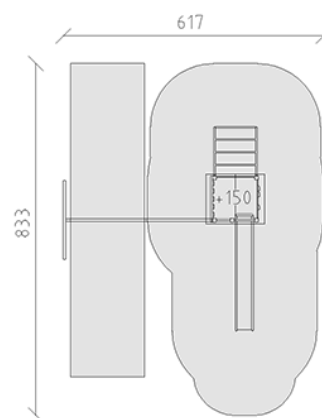

Spielturm-Kombination

Gerätelinie Eco

Artikel 54600

Spielturm-Kombination aus mehrfach verleimtem Schweizer Kiefernholz druckimprägniert, Podesthöhe 150 cm, mit Satteldach, Sprossenaufstieg, Bergsteigerwand, Metall-Handgelenke, Rutschbahn aus Polyester rot/gelb, Schaukelabteil aus Stahlrohr feuerverzinkt, Aufhängevorrichtung aus Edelstahl für einen Sitz, inkl. Stahlfusskonsolen für minimale Einbautiefe 50 cm.

CHF 7'295.-

(exkl. MWST)

| | | |
|--|---------------------|----------------------|
| | Altersgruppe | 3+ |
| | Gerätemasse | 483 x 478 x 340 cm |
| | Platzbedarf | 833 x 617 cm |
| | min. Aufprallfläche | 42.05 m ² |
| | Fallhöhe | 150 cm |
| | schwerstes Element | 145 kg |
| | grösstes Element | 118 x 145 x 340 cm |
| | Fundamente | 10 |
| | Beton | 1.3 m ³ |
| | Montagezeit | 4 h |
| | Monteure | 2 |