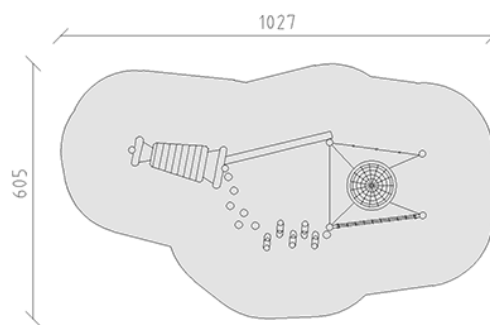

# Balancier-Parcours

Gerätelinie Robinie

Artikel 40290

Balancier-Parcours aus chemisch unbehandeltem Robinienkernholz geschliffen, mit Vogelnest ø 113 cm, Aufhängevorrichtungen aus Edelstahl, Mammutseile stahllarmiert.

CHF 9'730.-

(exkl. MWST)

 Altersgruppe	3+
 Gerätemasse	706 x 284 x 200 cm
 Platzbedarf	1027 x 605 cm
 min. Aufprallfläche	47.95 m <sup>2</sup>
 Fallhöhe	95 cm
 schwerstes Element	60 kg
 grösstes Element	300 x 18 x 18 cm
 Fundamente	16
 Beton	3.15 m <sup>3</sup>
 Montagezeit	7 h
 Monteure	2