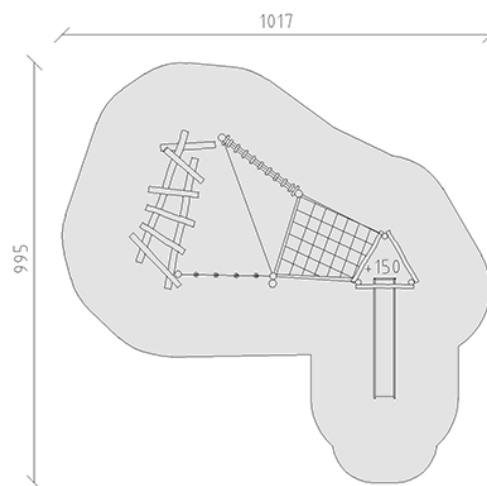

Balancier-Parcours

Gerätelinie Robinie

Artikel 40320

Balancier-Parcours aus chemisch unbehandeltem Robinienkernholz geschliffen, mit Spielturm Podesthöhe 150 cm, Rutschbahn aus Edelstahl, Aufhängevorrichtungen aus Edelstahl, Mammutseile stahlarmiert.

CHF 16'310.-

(exkl. MWST)

	Altersgruppe	3+
	Gerätemasse	686 x 635 x 280 cm
	Platzbedarf	1017 x 995 cm
	min. Aufprallfläche	62.4 m ²
	Fallhöhe	150 cm
	schwerstes Element	300 kg
	grösstes Element	360 x 140 x 140 cm
	Fundamente	14
	Beton	2.45 m ³
	Montagezeit	6 h
	Monteure	2