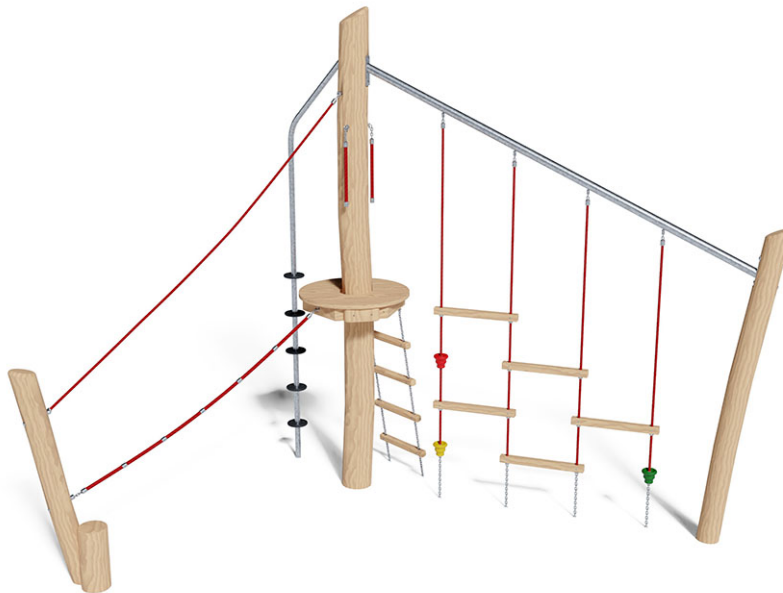

Balancier-Parcours

Gerätelinie Robinie

Artikel 40340

Balancier-Parcours aus chemisch unbehandeltem Robinienkernholz geschliffen, mit Spielturm Podesthöhe 150 cm, Aufhängevorrichtungen aus Edelstahl, Mammutseile stahlarmiert.

CHF 6'580.-

(exkl. MWST)

 Altersgruppe	5+
 Gerätemasse	488 x 223 x 350 cm
 Platzbedarf	806 x 542 cm
 min. Aufprallfläche	29,5 m ²
 Fallhöhe	150 cm
 schwerstes Element	155 kg
 grösstes Element	430 x 100 x 100 cm
 Fundamente	6
 Beton	1,15 m ³
 Montagezeit	4 h
 Monteure	2