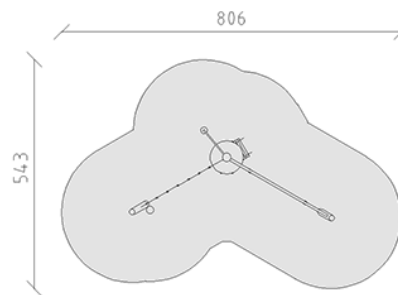

Balancier-Parcours

Gerätelinie Robinie

Artikel 40340

Balancier-Parcours aus chemisch unbehandeltem Robinienkernholz geschliffen, mit Spielturm Podesthöhe 150 cm, Aufhängevorrichtungen aus Edelstahl, Mammutseile stahlarmiert.

CHF 6'580.-

(exkl. MWST)

 Altersgruppe	5+
 Gerätemasse	488 x 223 x 350 cm
 Platzbedarf	806 x 542 cm
 min. Aufprallfläche	29,5 m ²
 Fallhöhe	150 cm
 schwerstes Element	155 kg
 grösstes Element	430 x 100 x 100 cm
 Fundamente	6
 Beton	1,15 m ³
 Montagezeit	4 h
 Monteure	2