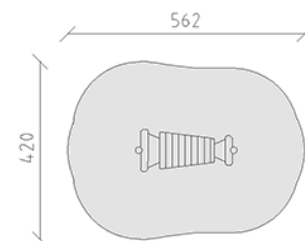

Schwebende Plattform

Gerätelinie Robinie

Artikel 40625

Schwebende Plattform aus chemisch unbehandeltem Robinienkernholz geschliffen, Aufhängevorrichtungen aus Edelstahl, mit Brettholz aus Schweizer Lärche roh.

CHF 2'095.-

(exkl. MWST)

 Altersgruppe	3+
 Gerätemasse	242 x 100 x 200 cm
 Platzbedarf	562 x 420 cm
 min. Aufprallfläche	19.7 m ²
 Fallhöhe	80 cm
 schwerstes Element	72 kg
 grösstes Element	280 x 30 x 30 cm
 Fundamente	2
 Beton	0.55 m ³
 Montagezeit	2 h
 Monteure	2