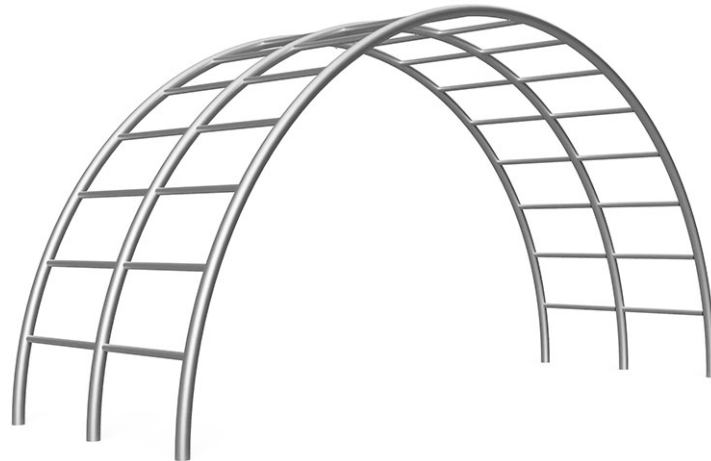

Kletterbogen

Gerätelinie Stahl

Artikel 66470

Kletterbogen aus Stahlrohr feuerverzinkt, minimale Einbautiefe 50 cm.

CHF 2'520.-

(exkl. MWST)

	Altersgruppe	3+
	Gerätemasse	406 x 134 x 203 cm
	Platzbedarf	706 x 500 cm
	min. Aufprallfläche	33.4 m ²
	Fallhöhe	200 cm
	schwerstes Element	55 kg
	grösstes Element	325 x 134 x 83 cm
	Fundamente	6
	Beton	0.75 m ³
	Montagezeit	2 h
	Monteure	2