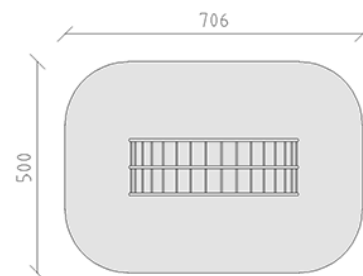

Kletterbogen

Gerätelinie Stahl

Artikel 66470

Kletterbogen aus Stahlrohr feuerverzinkt, minimale Einbautiefe 50 cm.

CHF 2'520.-

(exkl. MWST)

	Altersgruppe	3+
	Gerätemasse	406 x 134 x 203 cm
	Platzbedarf	706 x 500 cm
	min. Aufprallfläche	33.4 m ²
	Fallhöhe	200 cm
	schwerstes Element	55 kg
	grösstes Element	325 x 134 x 83 cm
	Fundamente	6
	Beton	0.75 m ³
	Montagezeit	2 h
	Monteure	2