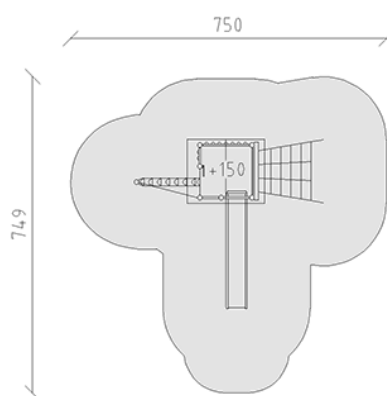

Ensemble de jeux

Ligne du dispositif Rundholz

Article 28170

Ensemble de jeux en bois de pin Suisse collé et imprégné sous pression, hauteur de plate-forme 150 cm, avec avec toit à deux versants, toboggan en polyester vert/vert, secteur filet à grimper, tronc d'arbre de monté, banc intégré, inclus pieds galvanisés à chaud avec profondeur de montage minimum 50 cm.

CHF 8'275.-

(hors TVA)

	Groupe d'âge	3+
	Dimensions de l'appareil	450 x 401 x 350 cm
	Espace requis	750 x 749 cm
	Surface d'impact	37.55 m ²
	Hauteur de chute	150 cm
	l'élément le plus lourd	267 kg
	Le plus grand élément	150 x 185 x 349 cm
	Fondations	9
	Béton	1.25 m ³
	Temps de montage	3 h
	Monteurs	2