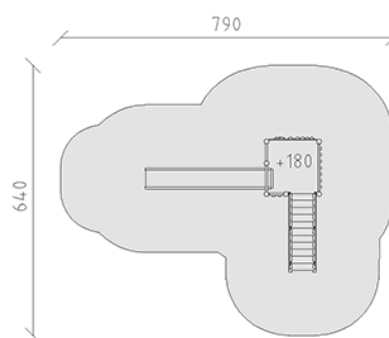

# Ensemble de jeux

Ligne du dispositif Rundholz

Article 28305

Ensemble de jeux en bois de pin Suisse collé et imprégné sous pression, hauteur de plate-forme 180 cm, toboggan ondulé en polyester rouge/jaune, mur d'escalade alpin, escalier, banc intégré, inclus pieds galvanisés à chaud avec profondeur de montage minimum 50 cm.

**CHF 8'965.-**

(hors TVA)

	Groupe d'âge	3+
	Dimensions de l'appareil	420 x 320 x 263 cm
	Espace requis	790 x 640 cm
	Surface d'impact	35.3 m <sup>2</sup>
	Hauteur de chute	180 cm
	l'élément le plus lourd	264 kg
	Le plus grand élément	137 x 137 x 260 cm
	Fondations	8
	Béton	0.75 m <sup>3</sup>
	Temps de montage	3 h
	Monteurs	2