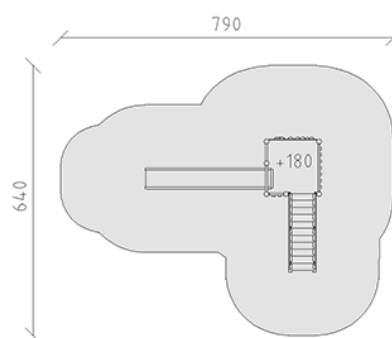

Ensemble de jeux

Ligne du dispositif Rundholz

Article 28305

Ensemble de jeux en bois de pin Suisse collé et imprégné sous pression, hauteur de plate-forme 180 cm, toboggan ondulé en polyester rouge/jaune, mur d'escalade alpin, escalier, banc intégré, inclus pieds galvanisés à chaud avec profondeur de montage minimum 50 cm.

CHF 8'965.-

(hors TVA)

	Groupe d'âge	3+
	Dimensions de l'appareil	420 x 320 x 263 cm
	Espace requis	790 x 640 cm
	Surface d'impact	35.3 m ²
	Hauteur de chute	180 cm
	l'élément le plus lourd	264 kg
	Le plus grand élément	137 x 137 x 260 cm
	Fondations	8
	Béton	0.75 m ³
	Temps de montage	3 h
	Monteurs	2