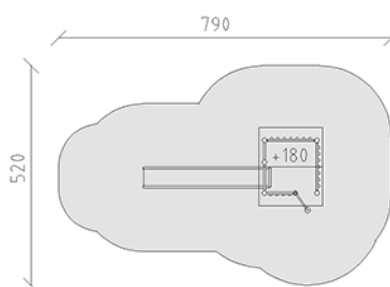

Ensemble de jeux

Ligne du dispositif Rundholz

Article 28310

Ensemble de jeux en bois de pin Suisse collé et imprégné sous pression, hauteur de plate-forme 180 cm, avec avec toit à deux versants, toboggan ondulé en polyester rouge/jaune, perche inox, inclus pieds galvanisés à chaud avec profondeur de montage minimum 50 cm.

CHF 7'885.-

(hors TVA)

	Groupe d'âge	3+
	Dimensions de l'appareil	427 x 203 x 380 cm
	Espace requis	790 x 520 cm
	Surface d'impact	30.8 m ²
	Hauteur de chute	180 cm
	l'élément le plus lourd	290 kg
	Le plus grand élément	150 x 185 x 379 cm
	Fondations	7
	Béton	0.8 m ³
	Temps de montage	3 h
	Monteurs	2