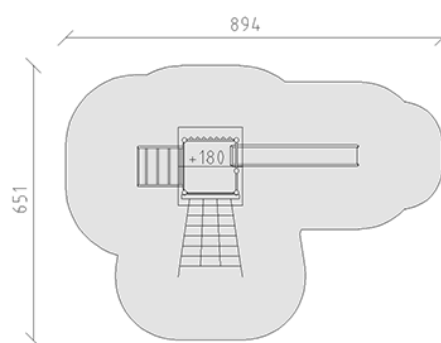

# Ensemble de jeux

Ligne du dispositif Rundholz

Article 28400

Ensemble de jeux en bois de pin Suisse collé et imprégné sous pression, hauteur de plate-forme 180 cm, avec toit à deux versants avec cloisonnage en aluminium, toboggan ondulé en polyester rouge/jaune, secteur filet à grimper, échelle métallique, banc intégré, inclus pieds galvanisés à chaud avec profondeur de montage minimum 50 cm.

**CHF 9'475.-**

(hors TVA)

	Groupe d'âge	3+
	Dimensions de l'appareil	524 x 354 x 381 cm
	Espace requis	894 x 651 cm
	Surface d'impact	41.5 m <sup>2</sup>
	Hauteur de chute	180 cm
	l'élément le plus lourd	280 kg
	Le plus grand élément	150 x 185 x 379 cm
	Fondations	10
	Béton	1 m <sup>3</sup>
	Temps de montage	3 h
	Monteurs	2