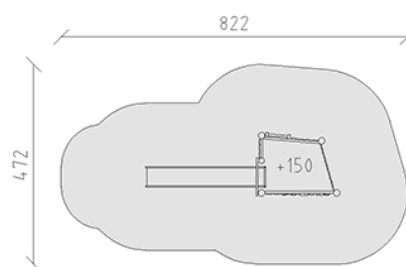

# Ensemble de jeux

Ligne du dispositif Robinie

Article 42510

Ensemble de jeux en bois de robinier meulé et chimique non traité, hauteur de plate-forme 150 cm, avec échelons de montée, mur d'escalade alpin, banc de balustrade, drapeau et toboggan inoxydable.

**CHF 14'985.-**

(hors TVA)

	Groupe d'âge	3+
	Dimensions de l'appareil	462 x 152 x 475 cm
	Espace requis	822 x 472 cm
	Surface d'impact	30.25 m <sup>2</sup>
	Hauteur de chute	150 cm
	l'élément le plus lourd	480 kg
	Le plus grand élément	580 x 155 x 155 cm
	Fondations	7
	Béton	0.85 m <sup>3</sup>
	Temps de montage	4 h
	Monteurs	2