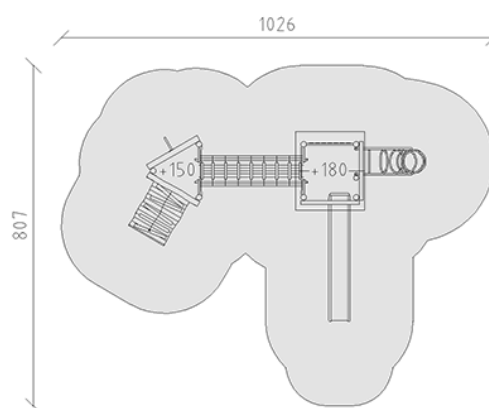

Ensemble de jeux

Ligne du dispositif Robinie

Article 42560

Ensemble de jeux en bois de robinier meulé et chimique non traité, hauteur des plate-formes 150/180 cm, avec toit à deux versants, échelons de montée, toboggan en polyester rouge/jaune, cheminée à grimper métallique, passerelle à obstacles avec filet, rampe à grimper et perche de pompiers inoxydable.

CHF 20'785.-

(hors TVA)

	Groupe d'âge	3+
	Dimensions de l'appareil	705 x 450 x 379 cm
	Espace requis	1026 x 807 cm
	Surface d'impact	54.7 m ²
	Hauteur de chute	180 cm
	l'élément le plus lourd	420 kg
	Le plus grand élément	460 x 150 x 150 cm
	Fondations	13
	Béton	1.65 m ³
	Temps de montage	7 h
	Monteurs	2