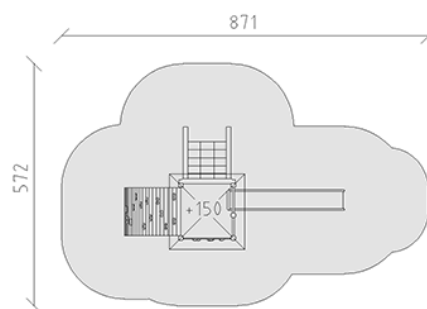

# Ensemble de jeux bois/aluminium

Ligne du dispositif Aluminium

Article 37490

Ensemble de jeux bois/aluminium en bois de pin Suisse et imprégné collé et imprégné sous pression, avec toit pyramidal, construction de base en aluminium laquée à la laque à cuire, hauteur de plate-forme 150 cm, avec toboggan en polyester vert/vert, échelons de montée, mur d'escalade arquée, secteur filet à grimper et mur d'escalade alpin, profondeur de montage minimum 50 cm.

**CHF 10'720.-**

(hors TVA)

	Groupe d'âge	3+
	Dimensions de l'appareil	521 x 289 x 369 cm
	Espace requis	871 x 572 cm
	Surface d'impact	36.5 m <sup>2</sup>
	Hauteur de chute	150 cm
	l'élément le plus lourd	215 kg
	Le plus grand élément	180 x 180 x 410 cm
	Fondations	10
	Béton	1 m <sup>3</sup>
	Temps de montage	4 h
	Monteurs	2