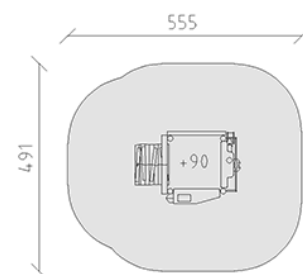

Jeux à sable

Ligne du dispositif Robinie

Article 43900

Jeux à sable en bois de robinier meulé et chimique non traité, hauteur de plate-forme 90 cm, avec rampe à grimper, grue rapportable, roue à sable et rigole.

CHF 7'890.-

(hors TVA)

	Groupe d'âge	3+
	Dimensions de l'appareil	251 x 171 x 240 cm
	Espace requis	555 x 491 cm
	Surface d'impact	24 m ²
	Hauteur de chute	90 cm
	l'élément le plus lourd	290 kg
	Le plus grand élément	340 x 175 x 175 cm
	Fondations	6
	Béton	0.7 m ³
	Temps de montage	2 h
	Monteurs	2