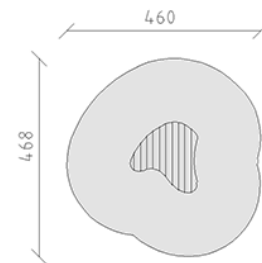

Nuage

Article 53212

Nuage en bois de mélèze Suisse brut, ressort peint en noir, inclus pied galvanisé à chaud pour profondeur de montage minimum 50 cm.

CHF 2'915.-

(hors TVA)

	Groupe d'âge	3+
	Dimensions de l'appareil	168 x 160 x 35 cm
	Espace requis	468 x 460 cm
	Surface d'impact	16.85 m ²
	Hauteur de chute	60 cm
	l'élément le plus lourd	175 kg
	Le plus grand élément	168 x 160 x 85 cm
	Fondations	1
	Béton	0.55 m ³
	Temps de montage	1 h
	Monteurs	2