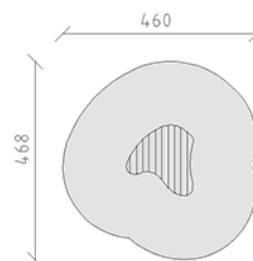

Nuage

Article 53212

Nuage en bois de mélèze Suisse brut, ressort peint en noir, inclus pied galvanisé à chaud pour profondeur de montage minimum 50 cm.

CHF 2'915.-

(hors TVA)

	Groupe d'âge	3+
	Dimensions de l'appareil	168 x 160 x 35 cm
	Espace requis	468 x 460 cm
	Surface d'impact	16.85 m ²
	Hauteur de chute	60 cm
	l'élément le plus lourd	175 kg
	Le plus grand élément	168 x 160 x 85 cm
	Fondations	1
	Béton	0.55 m ³
	Temps de montage	1 h
	Monteurs	2