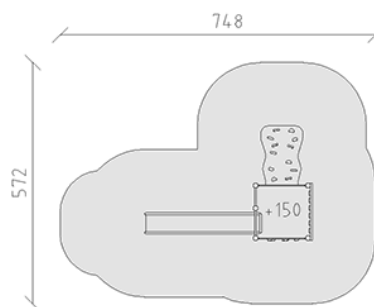

Ensemble de jeux

Ligne du dispositif Kantholz

Article 33302

Ensemble de jeux en bois de pin Suisse collé et imprégné sous pression, hauteur de plate-forme 150 cm, toboggan en polyester rouge/jaune, deux murs d'escalade alpin verts et noirs, inclus pieds galvanisés à chaud avec profondeur de montage minimum 50 cm.

CHF 7'385.-

(hors TVA)

	Groupe d'âge	3+
	Dimensions de l'appareil	398 x 272 x 236 cm
	Espace requis	748 x 572 cm
	Surface d'impact	31.85 m ²
	Hauteur de chute	150 cm
	l'élément le plus lourd	205 kg
	Le plus grand élément	145 x 145 x 230 cm
	Fondations	8
	Béton	0.75 m ³
	Temps de montage	3 h
	Monteurs	2