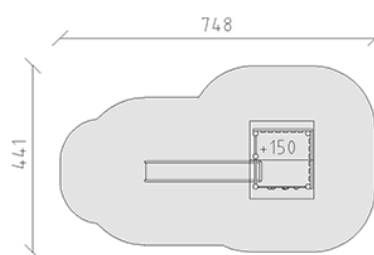

# Ensemble de jeux

Ligne du dispositif Kantholz

Article 33304

Ensemble de jeux en bois de pin Suisse collé et imprégné sous pression, hauteur de plate-forme 150 cm, avec toit à deux versants, toboggan en polyester rouge/jaune, mur d'escalade alpin, inclus pieds galvanisés à chaud avec profondeur de montage minimum 50 cm.

**CHF 6'765.-**

(hors TVA)

	Groupe d'âge	3+
	Dimensions de l'appareil	402 x 184 x 351 cm
	Espace requis	748 x 441 cm
	Surface d'impact	26.95 m <sup>2</sup>
	Hauteur de chute	150 cm
	l'élément le plus lourd	255 kg
	Le plus grand élément	150 x 185 x 352 cm
	Fondations	6
	Béton	0.7 m <sup>3</sup>
	Temps de montage	3 h
	Monteurs	2