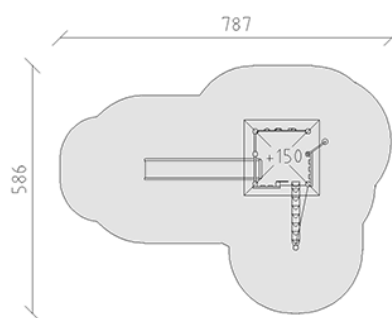

Ensemble de jeux

Ligne du dispositif Kantholz

Article 33314

Ensemble de jeux en bois de pin Suisse collé et imprégné sous pression, hauteur de plate-forme 150 cm, avec toit en pyramide, toboggan en polyester rouge/jaune, mur d'escalade alpin, tronc d'arbre de monté, perche inox, inclus pieds galvanisés à chaud avec profondeur de montage minimum 50 cm.

CHF 9'175.-

(hors TVA)

	Groupe d'âge	3+
	Dimensions de l'appareil	437 x 307 x 368 cm
	Espace requis	787 x 586 cm
	Surface d'impact	31.45 m ²
	Hauteur de chute	150 cm
	l'élément le plus lourd	310 kg
	Le plus grand élément	180 x 180 x 368 cm
	Fondations	8
	Béton	0.9 m ³
	Temps de montage	3 h
	Monteurs	2