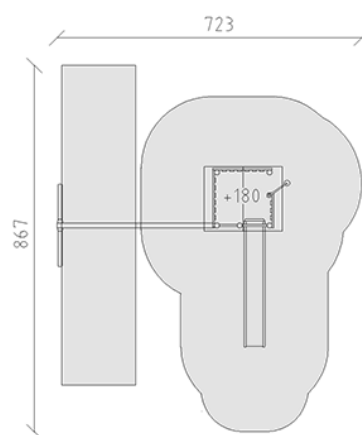

Ensemble de jeux

Ligne du dispositif Kantholz

Article 34004

Ensemble de jeux en bois de pin Suisse collé et imprégné sous pression, hauteur de plate-forme 180 cm, avec toit à deux versants, toboggan ondulé en polyester rouge/jaune, perche inox, partie balançoire, dispositifs de suspension en acier inoxydable pour un siège, inclus pieds galvanisés à chaud avec profondeur de montage minimum 50 cm.

CHF 8'425.-

(hors TVA)

	Groupe d'âge	3+
	Dimensions de l'appareil	553 x 427 x 380 cm
	Espace requis	867 x 723 cm
	Surface d'impact	44.35 m ²
	Hauteur de chute	180 cm
	l'élément le plus lourd	245 kg
	Le plus grand élément	150 x 185 x 382 cm
	Fondations	9
	Béton	1.15 m ³
	Temps de montage	3 h
	Monteurs	2