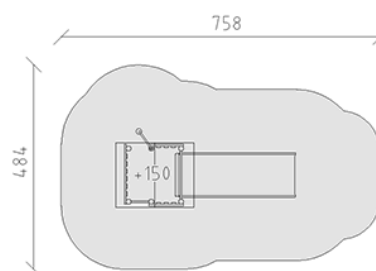

# Ensemble de jeux

Ligne du dispositif Kantholz

Article 34620

Ensemble de jeux en bois de pin Suisse collé et imprégné sous pression, hauteur de plate-forme 150 cm, toboggan double en polyester vert/vert, perche inox, inclus pieds galvanisés à chaud avec profondeur de montage minimum 50 cm.

CHF 7'870.-

(hors TVA)

	Groupe d'âge	3+
	Dimensions de l'appareil	428 x 187 x 350 cm
	Espace requis	758 x 484 cm
	Surface d'impact	30.05 m <sup>2</sup>
	Hauteur de chute	150 cm
	l'élément le plus lourd	240 kg
	Le plus grand élément	150 x 185 x 352 cm
	Fondations	7
	Béton	0.9 m <sup>3</sup>
	Temps de montage	3 h
	Monteurs	2