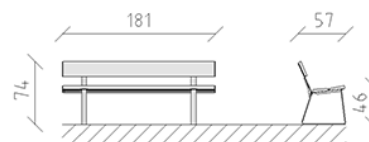

Banc de parc aluminium

Article 83602

Banc de parc en aluminium, peint en RAL 3020, longueur 181 cm, avec dossier, construction en acier galvanisé à chaud.

CHF 770.-

(hors TVA)

 Dimensions de l'appareil	181 x 57 x 74 cm
 l'élément le plus lourd	30 kg
 Le plus grand élément	181 x 56 x 74 cm
 Temps de montage	1 h
 Monteurs	2