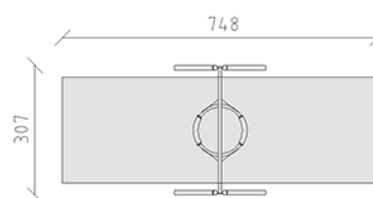

Balançoire nid d'oiseau

Ligne du dispositif Kantholz

Article 32215

Balançoire nid d'oiseau en bois de pin Suisse collé et imprégné sous pression, dispositifs de suspension en acier inoxydable, joints angulaires et poutre horizontal galvanisés à chaud, avec nid d'oiseau Huck ø 125 cm, cordes en couleur bleu, inclus pieds galvanisés à chaud avec profondeur de montage minimum 50 cm

CHF 3'720.-

(hors TVA)

	Groupe d'âge	3+
	Dimensions de l'appareil	307 x 218 x 262 cm
	Espace requis	748 x 307 cm
	Surface d'impact	18.7 m ²
	Hauteur de chute	146 cm
	l'élément le plus lourd	35 kg
	Le plus grand élément	305 x 38 x 28 cm
	Fondations	4
	Béton	0.75 m ³
	Temps de montage	2 h
	Monteurs	2